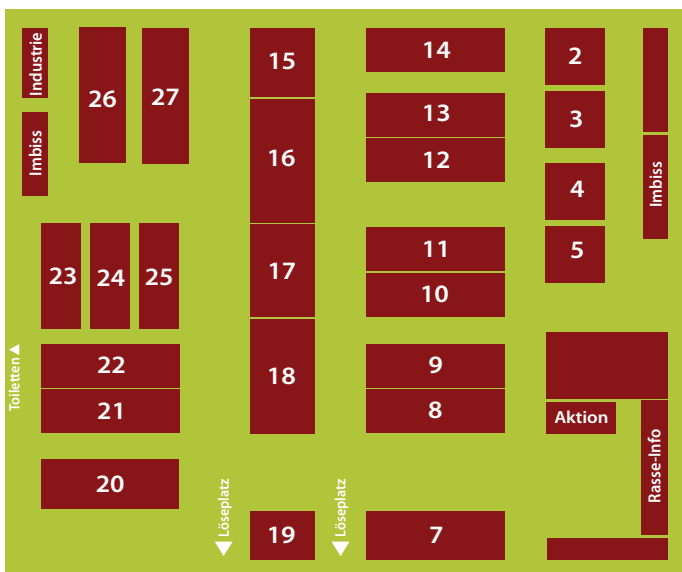

Ringliste Sonntag, 02. November

Ring	Rasse	Kat. Nr.	Zeit
1	Franz. Hirtenhunde	1471-1478	9:30 Uhr
2	Britische Hütehunde	1550-1586	9:30 Uhr
6	Bobtail (Old English Sheepdog)	1718-1749	9:30 Uhr
7	Hovawart	1994-2027	9:30 Uhr
7	Terrier		13:30 Uhr
8	Spitze	2482-2490	9:30 Uhr
8	Terrier		13:30 Uhr
9	Belgische Schäferhunde	1440-1448	9:30 Uhr
9	Terrier		13:30 Uhr
10	Schwarzer Terrier	2384-2395	9:30 Uhr
10	Schapendoes	1750-1768	10:30 Uhr
11	Australian Shepherd	2515-2547	9:30 Uhr
11	Dobermann	1946-1965	12:00 Uhr
12	Bernhardiner	1827-1833	9:30 Uhr
12	Rottweiler	2271-2295	11:30 Uhr
13	div. FCI-Gruppe 1,2,5	2548-2560	9:30 Uhr
14	div. FCI-Gruppe 1, 2, 5	2561-2563	9:30 Uhr
15	Boxer	1839-1867	9:30 Uhr
16	Shar Pei	2372-2377	9:30 Uhr
16	Landseer	2028-2055	12:15 Uhr
17	Leonberger	2056-2110	9:30 Uhr
18	Nordische Hunderassen	2435-2446	9:30 Uhr
19	Exotische Hunderassen	2512-2513	9:30 Uhr
19	Eurasier	2409-2434	10:30 Uhr
19	Chow-Chow	2396-2401	13:30 Uhr
20	Ungarische Hütehunde	1803-1805	9:30 Uhr
20	Polnische Hütehunde	1769-1774	9:30 Uhr
21	English Bulldog	1975-1993	9:30 Uhr
21	Schweizer Sennenhunde	2296-2301	11:30 Uhr
22	Schweizer Sennenhunde	2349-2354	9:30 Uhr
23	Pinscher und Schnauzer	2189-2193	12:30 Uhr
24	Pinscher und Schnauzer		13:30 Uhr
25	Neufundländer	2138-2180	14:30 Uhr
26	Weisser Schweizer Schäferhund	1806-1826	9:30 Uhr
26	Molosser	2111-2113	11:30 Uhr
27	Deutsche Doggen	1891-1895	9:30 Uhr

Erfolgreiche Wolfspitz Zuchtgruppe